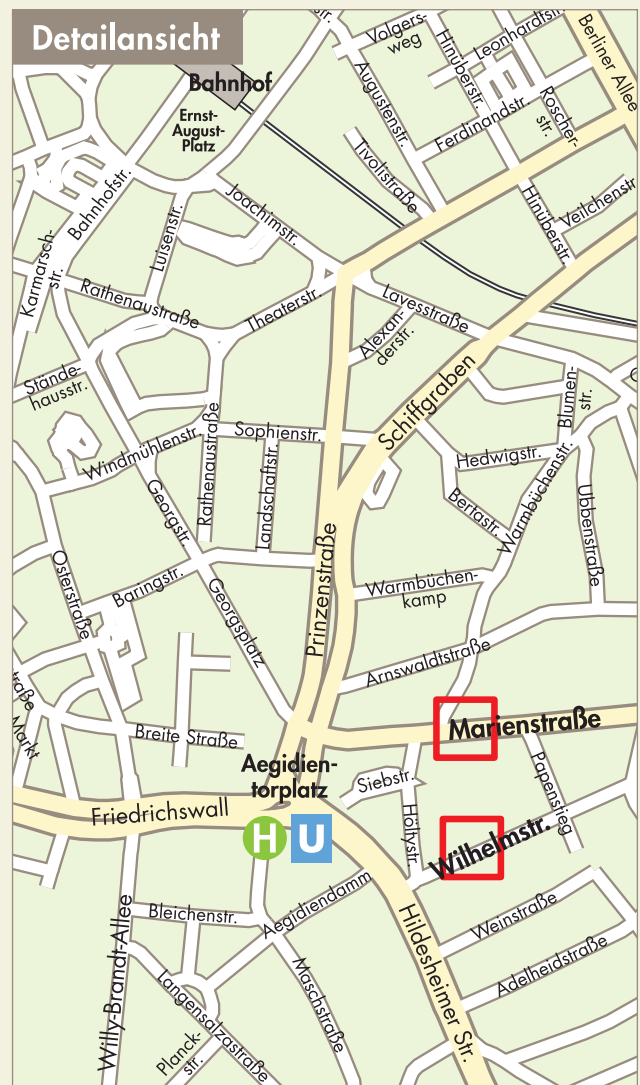

Marien- und Wilhelmstraße

- Marienstraße 22
- Wilhelmstraße 7

Anschrift

AWO Region Hannover e.V.
 Marienstraße 22
 30171 Hannover
 Tel.: 0511 8114 - 232
 Fax: 0511 8114 - 266
 info@awo-hannover.de
 www.awo-hannover.de

AWO Region Hannover e.V.
 Geschäftsstelle
 Wilhelmstraße 7
 30171 Hannover
 Tel.: 0511 8114 - 0
 Fax: 0511 8114 - 250
 info@awo-hannover.de
 www.awo-hannover.de

Wenn Sie mit dem Auto anreisen möchten, nutzen Sie bitte den Übersichtsplan. Es sind nur wenige freie Parkplätze vorhanden. Kostenpflichtige Parkplätze stehen ausreichend in der Marienstraße und Höltystraße zur Verfügung. Bitte beachten Sie, dass die Wilhelmstraße eine Einbahnstraße ist und nur über Papenstieg (siehe Skizze) zu erreichen ist.

Sie erreichen uns bequem mit öffentlichen Verkehrsmitteln mit den Stadtbahnlinien 1, 2, 4, 5, 6, 8, 10, 11, 17 oder den Buslinien 120, 131, 132: Haltestelle Aegidientorplatz. Vom Aegidientorplatz sind es ca. zwei Minuten Fußweg zur Wilhelmstraße und zur Marienstraße. Vom Hauptbahnhof fahren Sie zwei Stationen mit den Stadtbahnlinien 1, 2, 8, 10 oder 17 (Richtung Laatzen/Sarstedt, Rethen, Messe/Nord), Fußweg ca. 15 Minuten.